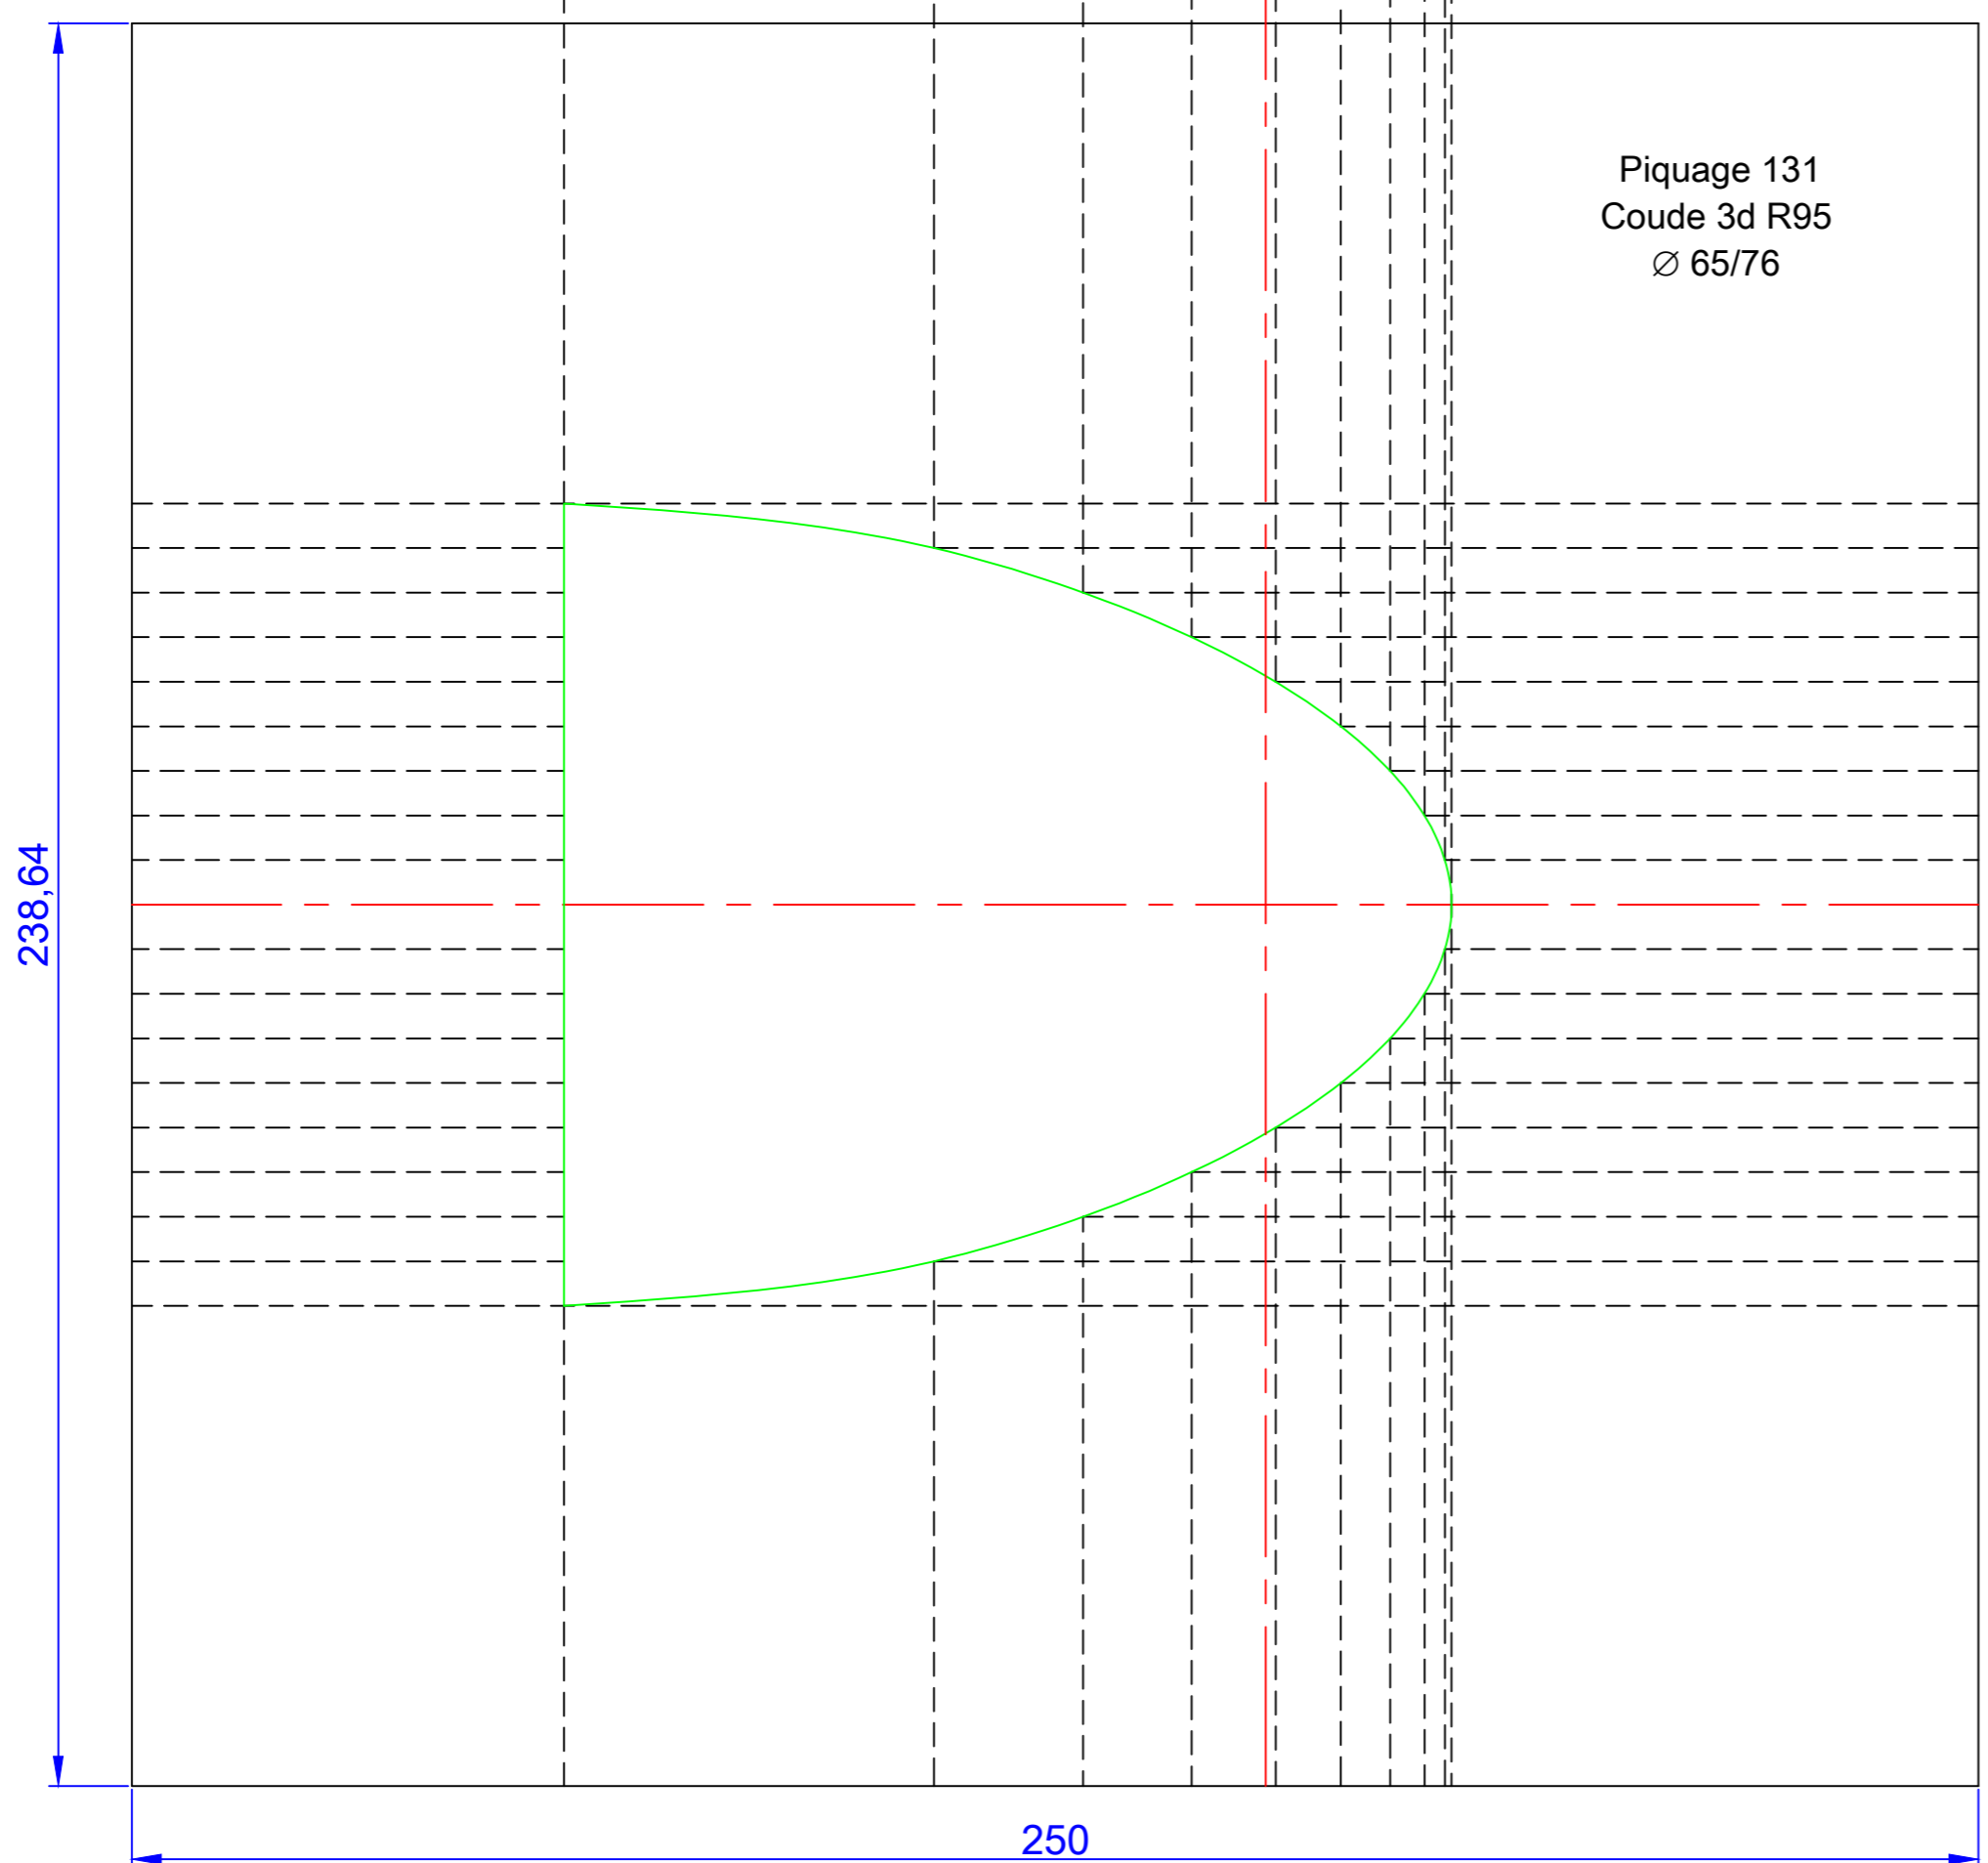

Les cotes sont en mm

Piquage 131
Coude 3d R95
Ø 65/76